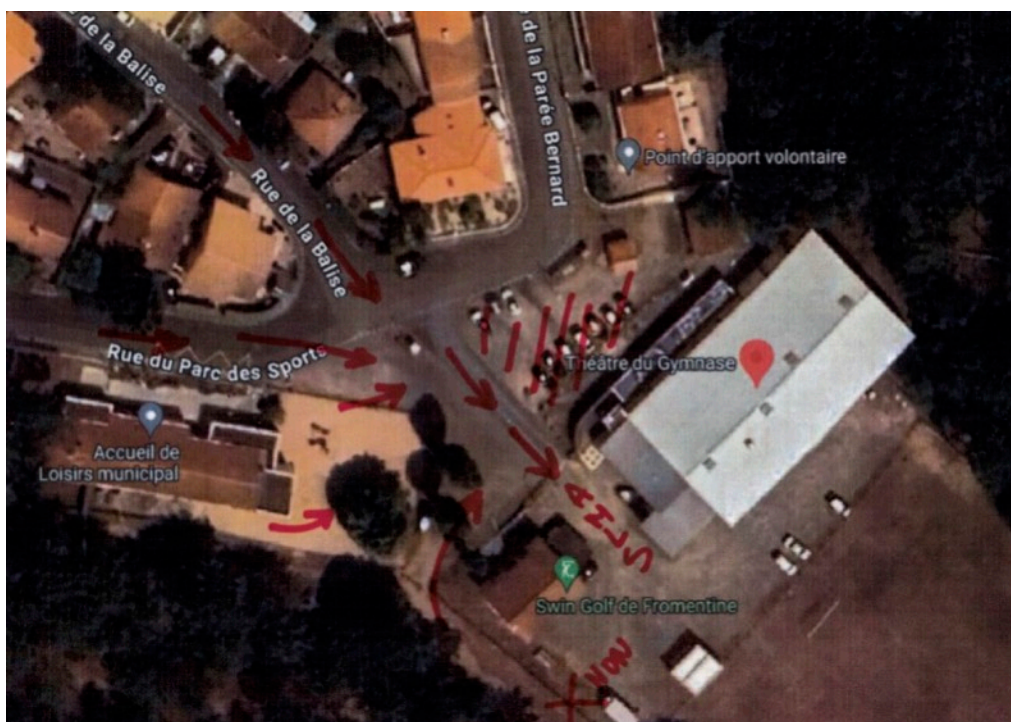

Vous êtes 15 personnes à emmener pour 29 places proposées, tout va bien...
Rendez-vous 8h15 Parking du Restaurant le Robinson .face à la gare routière..

Le Code: *"Pour vous identifier garez vous en marche arrière et laissez vos portières ouvertes au nombre de places disponibles. Lorsque vous êtes au complet fermez vos portes et, si possible, partez ensemble façon convoi festif"*

Stationnement - Accès

la Barre de Monts
Fromentine

La Mairie de la Barre-de-Monts-Fromentine nous offre la possibilité de stationner gratuitement sur le parking de la Chapelle situé à quelques minutes du site. Si toutefois ce parking de la Chapelle est complet, vous pourrez vous garer (sans risque) sur les zones bleues avoisinantes.

ATTENTION - Ne vous garez pas sur le parking du centre ville (office du tourisme), sur les places attitrées ou zones sauvages.

L'Adresse exacte du site : 13 rue de la Parée Bernard, la Barre-de-Monts (votre GPS vous y mènera)

L'accès au site où se déroule nos activités devra se faire exclusivement par la route selon le schéma proposé et non par la forêt.

Accueil - Horaires

Nous serons heureux de vous accueillir à partir de 9h